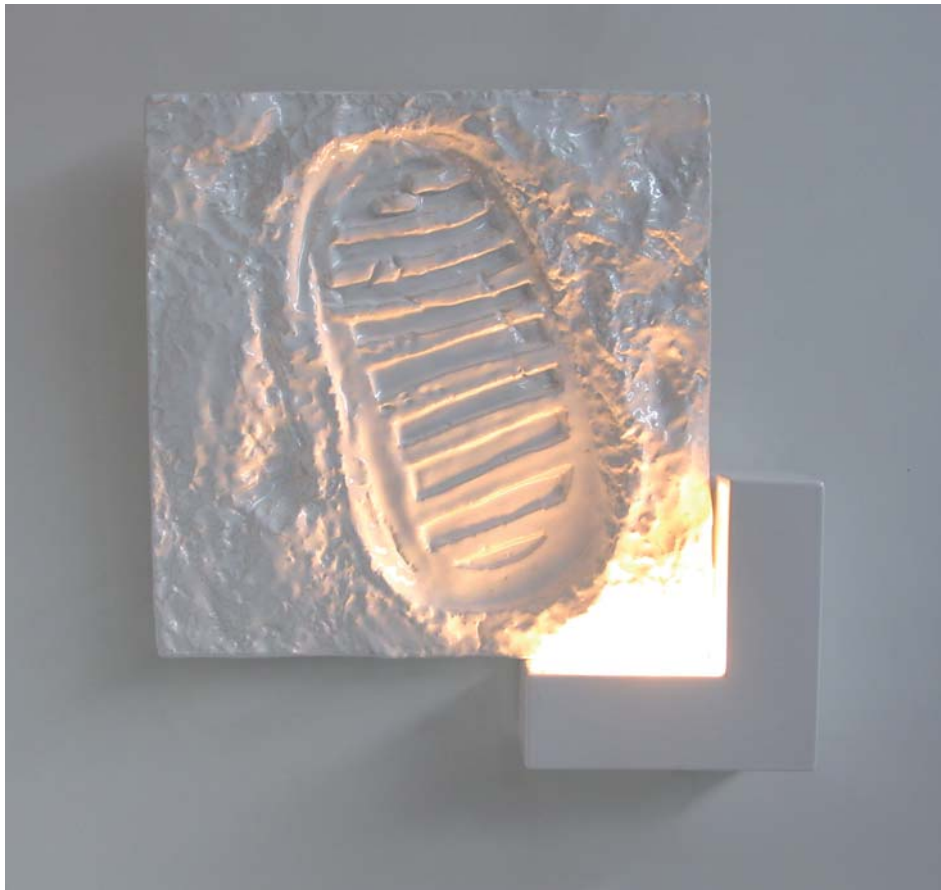

Lampada in ceramica

# 'Moonlight'

Lampada in ceramica  
bianco, platino, oro, crema  
dimensioni: 47x47 cm  
peso: 4,4 kg

### Lampada in ceramica

Ma siamo andati sulla Luna? Nel 1969? Ci crediamo o è tutta una messa in scena? Ecco l'impronta del primo passo, ho il calco comperato in un mercatino in Nevada. Mi hanno detto fosse appartenuto a Stanley Kubrick grande ammiratore di Orson Welles.